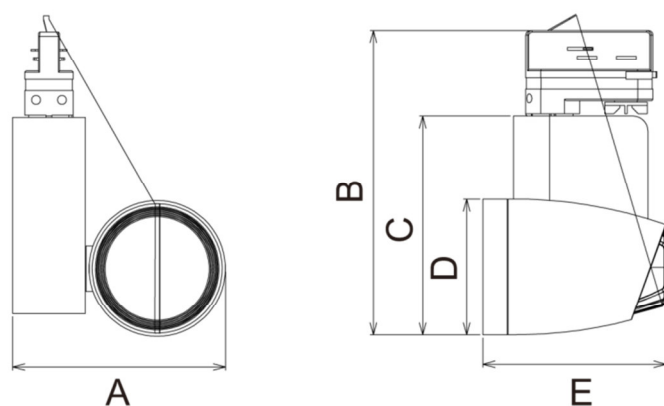

Ideal für Geschäfte, Schaufenster,
Ausstellungen, etc.

Die OSNALIGHT LED-Tracklights eignen sich ideal zur Beleuchtung von Geschäften, Ausstellungsflächen, Schaufenstern, etc. An einer 3-Phasen-Stromschiene montiert können Sie in jede Richtung gedreht werden und sorgen so für effektvolle Akzentbeleuchtung. Mit verschiedenen Wattagen und Abstrahlwinkeln optimal auf die entsprechenden Anforderungen einstellbar.

Technische Daten und Abmessungen:

Leistung	25W	35W
Lichtausbeute	2500lm	3500lm (100lm/W)
Lichtfarbe	4000K (optional 3000K)	
Schwenkbar	360° horizontal, 180° vertikal	
Abstrahlwinkel	45° (24° und 60° optional)	
Farbwiedergabe	CRI>80	
Gehäusefarbe	Weiß	
Material	Aluminium	
Schutzart	IP20	
Anschluss	230V – 3-Phasen-Stromschiene	
Leistungsfaktor	PF>0,9	
EULUM-Datei	Verfügbar	
Abmessungen (mm)	A: 161, B: 234, C: 167, D: 110, E: 131	

- Einfache Montage an der 3-Phasen-Stromschiene
- Optimal ausrichtbar – horizontal und vertikal
- Lichtfarbe und Abstrahlwinkel auf Anfrage wählbar

Preise und Artikelnummern:

Artikel-Nr.	Bezeichnung	Lm	W	CRI	Kelvin	UVP (Netto)
104021	LED-Tracklight, 25W, 4000K, 45°	2500	25	>80	4000	62,50€
104020	LED-Tracklight, 35W, 4000K, 45°	3500	35	>80	4000	69,80€