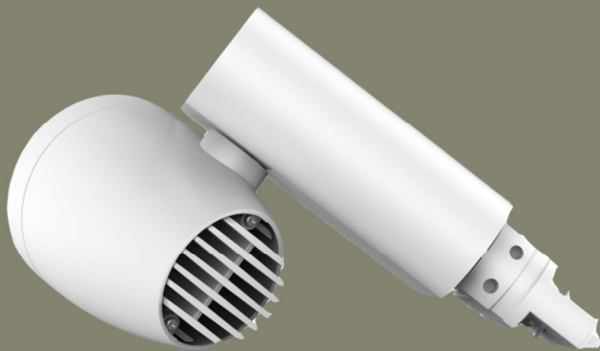

LED-Tracklight

Professionelle LED-Tracklights zur
Montage an 3-Phasenstromschienen

Ideal zur Akzentbeleuchtung!

OSNATHERM LED-Tracklights

- Montage an 3-Phasen-Stromschiene
- Horizontal und vertikal schwenkbar
- Hohe Farbwiedergabe: CRI > 80
- Abstrahlwinkel 110°
- Lebensdauer: 40.000 Std.
- Lichtfarbe: 4000K

Ideal für Geschäfte, Schaufenster,
Ausstellungen, etc.

Die OSNALIGHT LED-Tracklights eignen sich ideal zur Beleuchtung von Geschäften, Ausstellungsflächen, Schaufenstern, etc. An einer 3-Phasen-Stromschiene montiert können Sie in jede Richtung gedreht werden und sorgen so für effektvolle Akzentbeleuchtung. Mit verschiedenen Wattagen und Abstrahlwinkeln optimal auf die entsprechenden Anforderungen einstellbar.

Technische Daten und Abmessungen:

Leistung	25W	35W
Lichtausbeute	2500lm	3500lm (100lm/W)
Lichtfarbe	4000K (optional 3000K)	
Schwenkbar	360° horizontal, 180° vertikal	
Abstrahlwinkel	45° (24° und 60° optional)	
Farbwiedergabe	CRI>80	
Gehäusefarbe	Weiß	
Material	Aluminium	
Schutzart	IP20	
Anschluss	230V – 3-Phasen-Stromschiene	
Leistungsfaktor	PF>0,9	
EULUM-Datei	Verfügbar	
Abmessungen (mm)	A: 161, B: 234, C: 167, D: 110, E: 131	

- Einfache Montage an der 3-Phasen-Stromschiene
- Optimal ausrichtbar – horizontal und vertikal
- Lichtfarbe und Abstrahlwinkel auf Anfrage wählbar

Preise und Artikelnummern:

Artikel-Nr.	Bezeichnung	Lm	W	CRI	Kelvin	UVP (Netto)
104021	LED-Tracklight, 25W, 4000K, 45°	2500	25	>80	4000	62,50€
104020	LED-Tracklight, 35W, 4000K, 45°	3500	35	>80	4000	69,80€