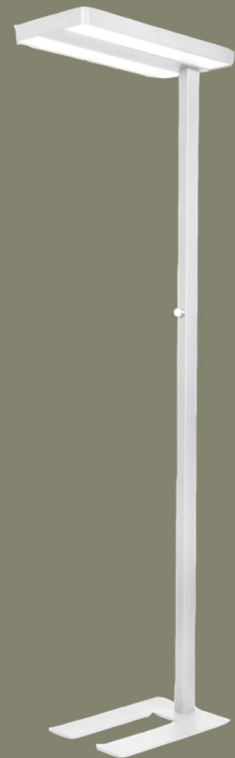

LED-Office II

Professionelle und flexible LED-
Arbeitsplatzleuchte – dimmbar, direktes und
indirektes Licht

Direkte und indirekte Beleuchtung

Die perfekte Schreibtischbeleuchtung!

- Lebensdauer 50.000 Std.
- Weißes Aluminiumgehäuse
- Netzteil integriert
- Arbeitsplatztauglich: UGR<19
- Hohe Lichtausbeute und gleichmäßige Lichtverteilung
- 80W Leistungsaufnahme - 100lm/W
- Dimmbar über integrierten Regler
- Direkte und indirekte Beleuchtung
- 5 Jahre Garantie!

Diese hochwertige LED-Standleuchte eignet sich ideal für die Beleuchtung von Büroarbeitsplätzen. Sie ist mit einem Blendwert von unter 19 arbeitsplatztauglich nach EU-Norm. Mit der Dimm-Funktion kann man die LED-Office problemlos an jede Arbeitsaufgabe anpassen. Durch die Fläche und minimalistische Bauform passt sich diese Leuchte optimal der jeweiligen Umgebung an. Die homogenen Leuchtflächen an Ober- und Unterseite der Leuchte werfen ein angenehmes und konzentrationsförderndes Licht – mit der LED-Office II rücken Sie Ihren Arbeitsplatz in das richtige Licht! Und wenn Sie mal umräumen und die Arbeitsplätze anders positioniert werden – kein Problem, das Licht folgt Ihnen.

- Hochwertige Verarbeitung
- Direkte und indirekte Beleuchtung
- UGR<19: Arbeitsplatztauglich nach EU-Norm
- 4000K für angenehme Arbeitsatmosphäre
- Extra flache, schöne Form
- Integrierter Dimm-Regler
- Farbe: Silber

Technische Daten und Abmessungen:

Leistung	80W
Lichtausbeute	8000lm (100lm/W)
Lichtfarbe	4000K
Farbwiedergabe	CRI>80
Dimmbar	Serienmäßig mit Drehschalter
Gehäusefarbe	Silber
Material	Aluminium
Schutzart	IP20
Anschluss	230V – Schuko-Stecker
Leistungsfaktor	PF>0,9
EULUM-Datei	Verfügbar