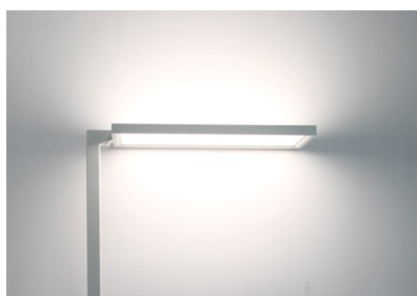

LED-Office II

Professionelle und flexible LED-
Arbeitsplatzleuchte – dimmbar, direktes und
indirektes Licht

Direkte und indirekte Beleuchtung

Die perfekte Schreibtischbeleuchtung!

- Lebensdauer 50.000 Std.
- Weißes Aluminiumgehäuse
- Netzteil integriert
- Arbeitsplatztauglich: UGR<19
- Hohe Lichtausbeute und gleichmäßige Lichtverteilung
- 80W Leistungsaufnahme - 100lm/W
- Dimmbar über integrierten Regler
- Direkte und indirekte Beleuchtung
- 5 Jahre Garantie!

Diese hochwertige LED-Standleuchte eignet sich ideal für die Beleuchtung von Büroarbeitsplätzen. Sie ist mit einem Blendwert von unter 19 arbeitsplatztauglich nach EU-Norm. Mit der Dimm-Funktion kann man die LED-Office problemlos an jede Arbeitsaufgabe anpassen. Durch die Fläche und minimalistische Bauform passt sich diese Leuchte optimal der jeweiligen Umgebung an. Die homogenen Leuchtflächen an Ober- und Unterseite der Leuchte werfen ein angenehmes und konzentrationsförderndes Licht – mit der LED-Office II rücken Sie Ihren Arbeitsplatz in das richtige Licht! Und wenn Sie mal umräumen und die Arbeitsplätze anders positioniert werden – kein Problem, das Licht folgt Ihnen.

- Hochwertige Verarbeitung
- Direkte und indirekte Beleuchtung
- UGR<19: Arbeitsplatztauglich nach EU-Norm
- 4000K für angenehme Arbeitsatmosphäre
- Extra flache, schöne Form
- Integrierter Dimm-Regler
- Farbe: Silber

Technische Daten und Abmessungen:

Leistung	80W
Lichtausbeute	8000lm (100lm/W)
Lichtfarbe	4000K
Farbwiedergabe	CRI>80
Dimmbar	Serienmäßig mit Drehschalter
Gehäusefarbe	Silber
Material	Aluminium
Schutzart	IP20
Anschluss	230V – Schuko-Stecker
Leistungsfaktor	PF>0,9
EULUM-Datei	Verfügbar