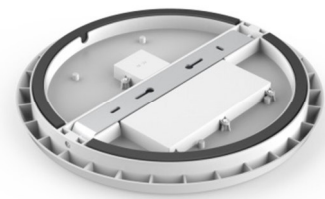

LED-ESCADA-Serie

Professionelle spritzgeschützte LED-Deckenleuchte
Ideal für Treppenhaus, Flur und Sanitärbereiche

Spritzwassergeschützt!

Hochwertige, robuste Deckenleuchte!

- Ca. 40.000 Std. Lebensdauer
- Hohe Lichtausbeute
- Bis zu 70% Energieersparnis gegenüber konventionellen Leuchten
- IP 54 - spritzwassergeschützt
- Abstrahlwinkel: 120°
- Angenehme homogene Lichtverteilung
- Keine UV- oder Infrarot-Strahlung
- Einfache Installation an Wand und Decke

Die LED-Escada-Serie ist die ideale Beleuchtung für Treppenhäuser, Flure, kleine Räume, überdachte Außenbereiche, etc. Die Leuchte ist einfach zu montieren und passt sich mit ihrem schlichten formschönen Design in jede Umgebung ein. Durch eine großflächige LED-Platine und einen erstklassigen Diffusor bietet diese Leuchte ein sehr angenehmes Licht. Die sehr preiswerte Leuchte ist mit IP54 spritzwassergeschützt und somit auch in Außenbereichen einsetzbar.

- Schönes, flaches Design
- CRI>80
- Ideal für Treppenhaus, Flur, etc.
- IP 54 - spritzwassergeschützt
- Im Außenbereich einsetzbar
- Stabiler Polycarbonat-Korpus
- Einfache Installation
- Gleichmäßige, homogene Ausleuchtung durch große LED-Platine

Technische Daten und Abmessungen:

Leistung	12W	25W
Lichtausbeute	1100lm	2200lm (92lm/W)
Lichtfarbe	3000K und 4000K	
Farbwiedergabe	CRI>80	
Gehäusefarbe	Weiß	
Material	PC	
Schutzart	IP54	
Anschluss	230V	
Leistungsfaktor	PF>0,9	
EULUM-Datei	Verfügbar	