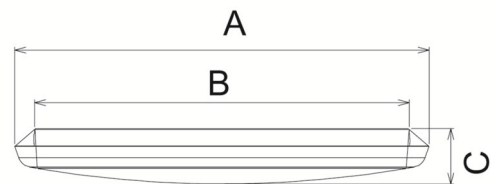

Technische Daten und Abmessungen:

Leistung	12W	25W
Lichtausbeute	1100lm	2200lm (92lm/W)
Lichtfarbe	3000K und 4000K	
Farbwiedergabe	CRI>80	
Gehäusefarbe	Weiß	
Material	PC	
Schutzart	IP54	
Anschluss	230V	
Leistungsfaktor	PF>0,9	
EULUM-Datei	Verfügbar	

LED-Escada CL12   LED-Escada CL 25:
A=250: B=228: C=48   A=300: B=271: C=40