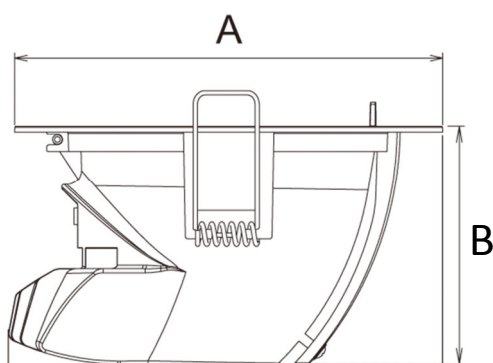

Technische Daten und Abmessungen:

Leistung	20W	35W
Lichtausbeute	2000lm	3500lm (100lm/W)
Lichtfarbe	4000K (optional 3000K)	
Schwenkbar	350° horizontal, 35° vertikal	
Abstrahlwinkel	60° (24°, 36, 45° optional)	
Farbwiedergabe	CRI>80	
Gehäusefarbe	Weiß	
Material	Aluminium	
Schutzart	IP20	
Anschluss	230V	
Leistungsfaktor	PF>0,9	
EULUM-Datei	Verfügbar	
Abmessungen (mm)	4": A:145, B:102 Ausschnitt: 120-130 6": A:180, B:128 Ausschnitt: 165-175	