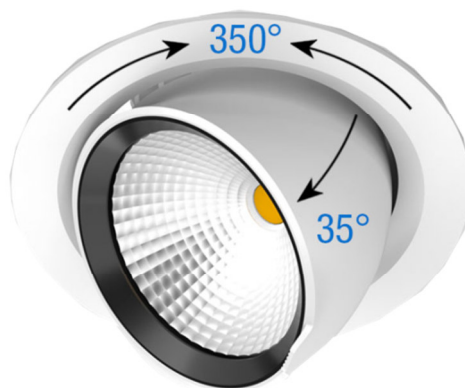

LED-Downlight ADJ

Professionelle LED-Downlights –
schwenkbar, in verschiedenen Größen

Ideal für Regale und Ausstellung!

OSNATHERM LED-Downlights-ADJ

- Schwenkbar bis 35°
- Horizontal und vertikal schwenkbar
- Hohe Farbwiedergabe: CRI > 80
- Lebensdauer: 40.000 Std.
- Lichtfarbe: 4000K

Ideal für Geschäfte, Schaufenster,
Ausstellungen, etc.

Die einstellbare ED-Downlight-Serie ADJ eignet sich ideal zur Beleuchtung von Geschäften, Ausstellungsflächen, Schulen, Hotels, etc. Durch ein intelligentes Klemmsystem lassen sie sich leicht in Rigips- oder Holzdecken einbauen. Das externe Netzteil (im Lieferumfang enthalten) erleichtert Downlights im Bedarfsfall die Wartung.

Technische Daten und Abmessungen:

Leistung	20W	35W
Lichtausbeute	2000lm	3500lm (100lm/W)
Lichtfarbe	4000K (optional 3000K)	
Schwenkbar	350° horizontal, 35° vertikal	
Abstrahlwinkel	60° (24°, 36, 45° optional)	
Farbwiedergabe	CRI>80	
Gehäusefarbe	Weiß	
Material	Aluminium	
Schutzart	IP20	
Anschluss	230V	
Leistungsfaktor	PF>0,9	
EULUM-Datei	Verfügbar	
Abmessungen (mm)	4": A:145, B:102 Ausschnitt: 120-130 6": A:180, B:128 Ausschnitt: 165-175	

Preise und Artikelnummern:

Artikel-Nr.	Bezeichnung	Lm	W	CRI	Kelvin	UVP (Netto)
104002	LED-Downlight-ADJ-4", 20W, 4000K, 60°	2000	25	>80	4000	58,80€
104003	LED-Downlight-ADJ-6", 35W, 4000K, 60°	3500	35	>80	4000	69,50€